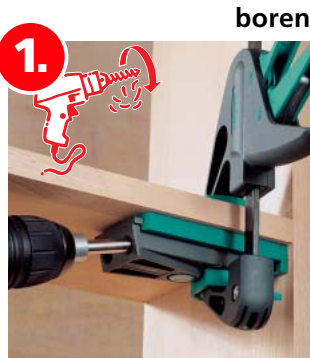

wolcraft®

praktisch
nauwkeurig
stevig

Undercover Jig
de verdekte schroefverbinding voor hout

Undercover Jig

verdekte schroefverbinding voor hout

Verstelbare aanslag

Voorinstelling voor alle gangbare plaatdikten (vanaf 12mm)

Dikte van de plank kan direct met het apparaat worden gemeten

5 jaar garantie

In 3 eenvoudige stappen heeft u uw werkstukken snel, nauwkeurig en stabiel gemonteerd:

Met de "Undercover Jig" boort u nauwkeurige gaten in het werkstuk...

...vervolgens monteert u de beide werkstukken met houtschroeven...

...en klaar is uw exacte en stevige verbinding!

Voor alle voorkomende klussen – maken van houtverbindingen met de Undercover Jig

verstevigen