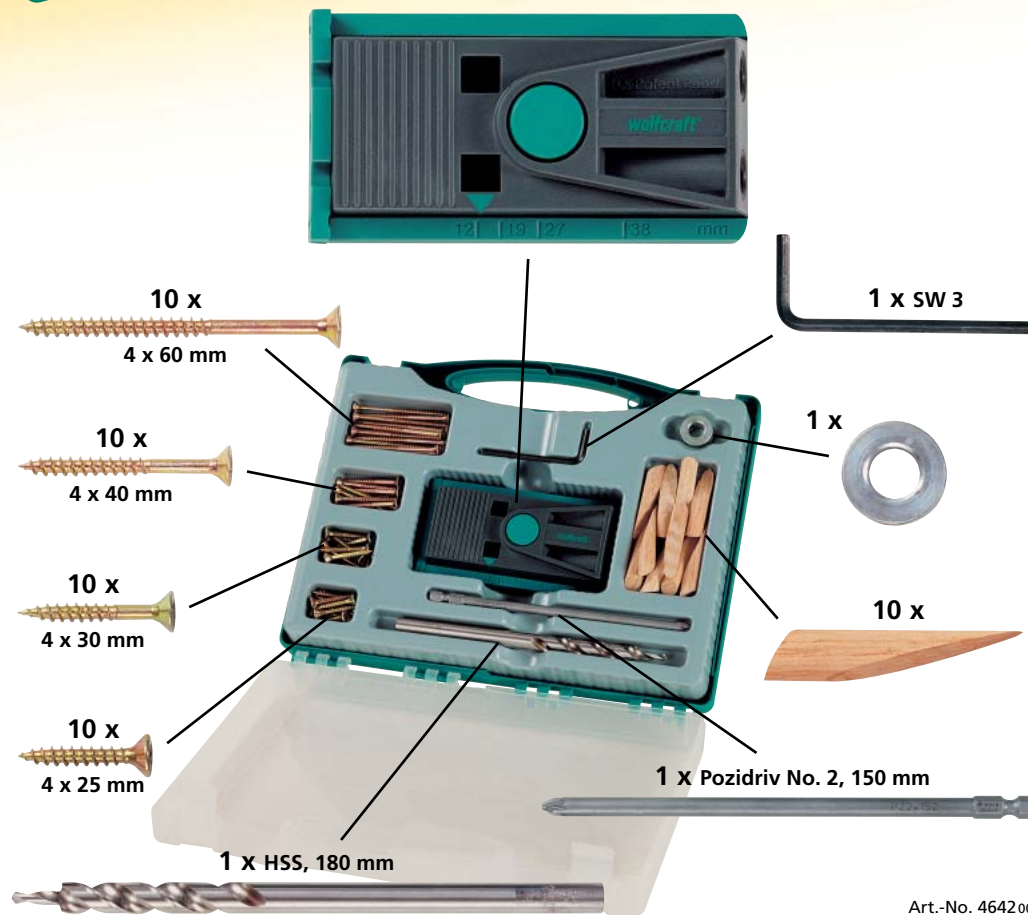

**all inclusive
BOX**

**Startklaar: alles wat u
nodig heeft in één koffer**

**5 jaar
garantie**

www.wolcraft.de/nl

(NL)

wolcraft® Nederland

De Pinckart 54
NL-5674 CC Nuenen
Tel. 00 31 (0) 402 63 11 14
Fax 00 31 (0) 402 63 11 15

klantinformatie@wod.wolcraft.com

(F) (B)

wolcraft® s.a.r.l.

Tour de Rosny II
F-93 118 Rosny sous Bois Cedex
Téléphone 00 33 (0) 148 12 29 30
Téléfax 00 33 (0) 148 12 15 40

customerservicefrance@wolcraft.com

(D)

wolcraft® GmbH

Wolff-Straße
D-56746 Kempenich
Service-Hotline:
00 49 (0) 180 - 532 94 68
Fax 00 49 (0) 26 55 - 502-080

technical.service@wod.wolcraft.com

9952.062 / 10.04

Kleine wijzigingen omtrent informatie over uiterlijk, kleuren, maten, gewichten evenals gegevens van technische aard zijn voorbehouden.