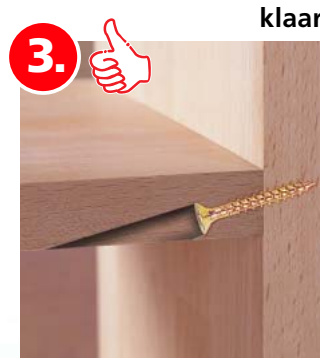

wolcraft®

praktisch
nauwkeurig
stevig

Undercover Jig
de verdekte schroefverbinding voor hout

Undercover Jig

verdekte schroefverbinding voor hout

Verstelbare aanslag

Voorinstelling voor alle gangbare plaatdikten (vanaf 12mm)

Dikte van de plank kan direct met het apparaat worden gemeten

5 jaar garantie

In 3 eenvoudige stappen heeft u uw werkstukken snel, nauwkeurig en stabiel gemonteerd:

Met de "Undercover Jig" boort u nauwkeurige gaten in het werkstuk...

...vervolgens monteert u de beide werkstukken met houtschroeven...

...en klaar is uw exacte en stevige verbinding!

Voor alle voorkomende klussen – maken van houtverbindingen met de Undercover Jig

verstevigen

voor hoekverbindingen

verbinden

voor T-verbindingen

repareren zonder voorgaande demontage

voor vlakverbindingen

Inclusief schuine ronde pluggen om de boorgaten op te vullen.

**all inclusive
BOX**

**Startklaar: alles wat u
nodig heeft in één koffer**