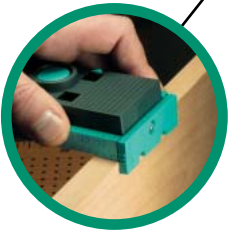

wolcraft®

praktisch
nauwkeurig
stevig

Undercover Jig
de verdekte schroefverbinding voor hout

Undercover Jig

verdekte schroefverbinding voor hout

Verstelbare aanslag

Voorinstelling voor alle gangbare plaatdikten (vanaf 12mm)

Dikte van de plank kan direct met het apparaat worden gemeten

5 jaar garantie

In 3 eenvoudige stappen heeft u uw werkstukken snel, nauwkeurig en stabiel gemonteerd:

Met de "Undercover Jig" boort u nauwkeurige gaten in het werkstuk...

...vervolgens monteert u de beide werkstukken met houtschroeven...

...en klaar is uw exacte en stevige verbinding!

Voor alle voorkomende klussen – maken van houtverbindingen met de Undercover Jig

verstevigen