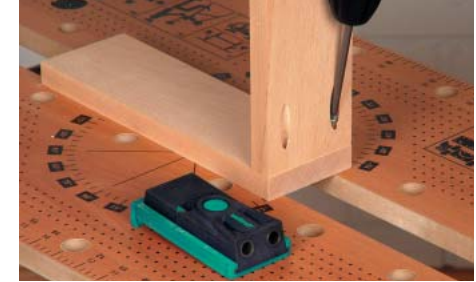

wolcraft®

praktisch
nauwkeurig
stevig

Undercover Jig
de verdekte schroefverbinding voor hout

Undercover Jig

verdekte schroefverbinding voor hout

Verstelbare aanslag

Voorinstelling voor alle gangbare plaatdikten (vanaf 12mm)

Dikte van de plank kan direct met het apparaat worden gemeten

5 jaar garantie

In 3 eenvoudige stappen heeft u uw werkstukken snel, nauwkeurig en stabiel gemonteerd:

Met de "Undercover Jig" boort u nauwkeurige gaten in het werkstuk...

...vervolgens monteert u de beide werkstukken met houtschroeven...

...en klaar is uw exacte en stevige verbinding!

Voor alle voorkomende klussen – maken van houtverbindingen met de Undercover Jig

verstevigen

voor hoekverbindingen

verbinden

voor T-verbindingen

repareren zonder voorgaande demontage

voor vlakverbindingen

Inclusief schuine ronde pluggen om de boorgaten op te vullen.

**all inclusive
BOX**

**Startklaar: alles wat u
nodig heeft in één koffer**