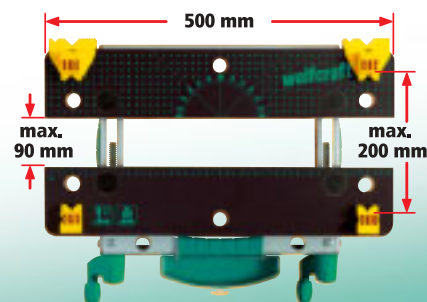

Trova posto ovunque, grazie alle dimensioni compatte ed è sempre a portata di mano. Può stare in tutti gli armadietti e le antine...

Ganasce di plastica per il serraggio in piano e per il serraggio di pezzi rotondi.

Robusto piano di lavoro in MDF con molte possibilità di serraggio.

Con piedi antiscivolo in gomma.

max. 125 kg

master compact

... si può usare in molti modi, sempre a portata di mano!

www.wolcraft.de

wolcraft® srl.