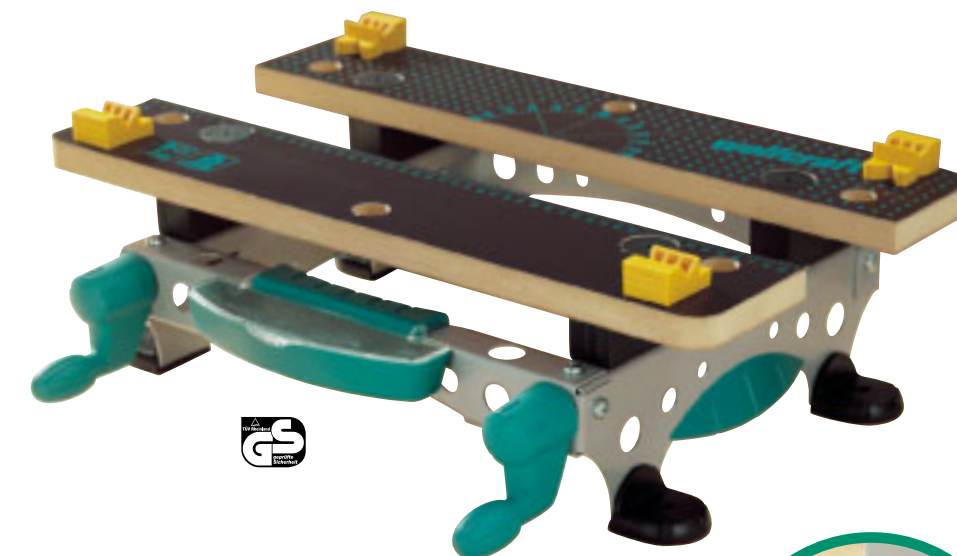

wolcraft®

master compact
**La tua officina
in casa**

master compact

La tua officina in casa

Art.Nr. 6162000

Ideale per riparazioni in casa, per i tuoi hobby e per piccoli lavori.

Scatola – stock per viti, bulloni... chiodi.

Trova posto ovunque, grazie alle dimensioni compatte ed è sempre a portata di mano. Può stare in tutti gli armadietti e le antine...

Ganasce di plastica per il serraggio in piano e per il serraggio di pezzi rotondi.

Robusto piano di lavoro in MDF con molte possibilità di serraggio.

Con piedi antiscivolo in gomma.

max. 125 kg

master compact

... si può usare in molti modi, sempre a portata di mano!

www.wolcraft.de

wolcraft® srl.